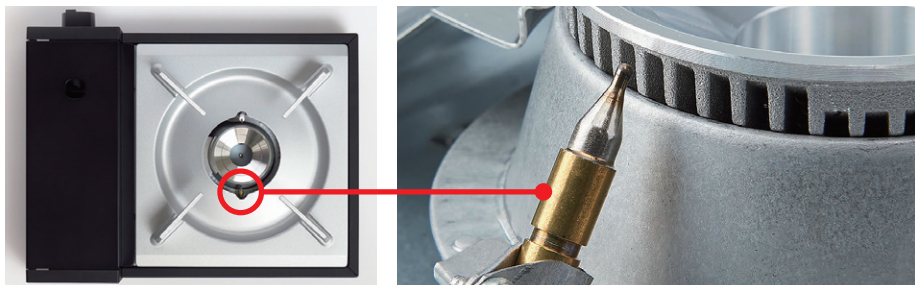

CASSETTE FEU
MIYABI 雅 PLUS
CB-WA-35F

用素雅便携炉演绎精致和风

岩谷便携炉 雅 升级版

新作上市!延续获奖“GOOD DEGENIN奖”的“便携炉雅”的经典外观设计和优越性能。在“简约的和风空间”里,演绎精致的餐桌文化。

搭载自动切断燃气安全装置

当火因风大或清洁而熄灭时,传感器会感应到并自动切断燃气,可以放心使用。

- 将器具前端旋钮向点火方向转动,直到发出“咔嚓”的声音,确保点火后保持2到3秒。
- 点不着火时,立即将开关旋转到“消”的位置,再重新点火。

- 产品型号 CB-WA-35F
- 产品条码 4901140 904776
- 装箱台数 6台
- 最大发热量 3.5kW (3,000kcal/h)

产品型号	CB-WA-35F
产品尺寸(长*宽*高)	358.5×293×89mm
产品重量	约1.7kg
颜色	黑色
材质	炉体 钢板喷涂 上盖 氟素钢板 支架 耐热铝 分火器 耐热铝 旋钮开关 ABS树脂
燃气消耗量	约254g/h※
持续燃烧时间	约65分※※
点火方式	压电点火
安全装置	压力感应安全装置
气瓶安装方式	磁吸方式
使用气瓶	岩谷便携气瓶
彩盒尺寸(幅×奥行×高さ)	425×328×125mm
产品重量(含彩盒)	约2.2kg
外箱尺寸(长*宽*高)	666×424×390mm
毛重	约14.2kg
适用锅具	锅底直径24cm以下,不可覆盖侧盖(岩谷便携炉专用炊具不受此限)
原产国	日本